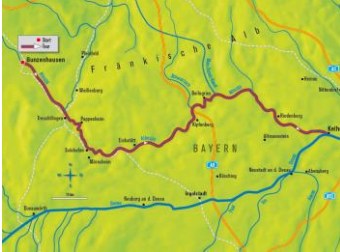

NaturFreunde
DEUTSCHLANDS

Landesverband Bayern e.V.

Fachgruppe Bergsport

Golden Girls
vom 30.09. – 03.10.2017

4 Tage Mountainbike-Tour entlang des Altmühltals

- Ort:** Altmühltal
- Treffpunkt:** Samstag 30.09.2017 ca. 10.00 Uhr
Ort wird noch bekanntgegeben
- Ende:** Dienstag 03.10.2017 ca. 17.00 Uhr
- Programm:** Zwei Wege führen entlang der Altmühl: Einer mit null, der andere mit über 5000 Höhenmetern auf Singletrails. Klar, dass wir den zweiten anpeilen, aber immer mit der Möglichkeit abzukürzen, wenn`s im Cafe wieder mal zu schön war. ☺
- Voraussetzungen:** Kondition für Ganztagestouren und den Willen das Gepäck auf dem Rücken zu transportieren.
- Ausrüstung:** Funktionsfähiges, durchgechecktes MTB, Ersatzschlauch, Energieriegel, Trinkflasche, Handschuhe, Brille, Helm (Pflicht!) Rucksack (sollte gepackt nicht mehr wie 7 kg wiegen).
- Teilnehmerbeitrag**
- | | |
|------------------|---------|
| Mitglieder | 50,00 € |
| Nichtmitglieder: | 80,00 € |
- Als Mitglied bist Du automatisch unfallversichert. Wenn Du noch keine Mitgliedschaft hast, nutze die Schnuppermitgliedschaft. Übernachtungs- und Verpflegungskosten sind vor Ort zu entrichten.